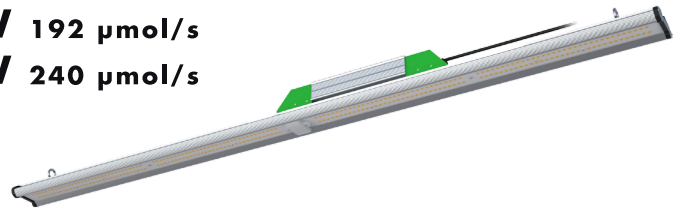

630W

Samsung Pro 301 H **1620 $\mu\text{mol/s}$**
HortiChips **1580 $\mu\text{mol/s}$**

**ACID
greenled**

60W 144 $\mu\text{mol/s}$
80W 192 $\mu\text{mol/s}$
100W 240 $\mu\text{mol/s}$

250W 650 $\mu\text{mol/s}$
400W 1040 $\mu\text{mol/s}$
500W 1250 $\mu\text{mol/s}$
680W 1700 $\mu\text{mol/s}$
900W 2200 $\mu\text{mol/s}$